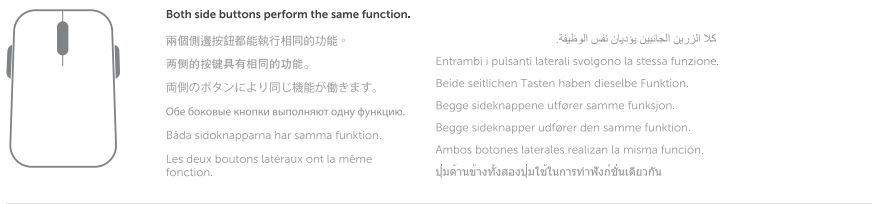

Unifying software is pre-installed on some computers. The software can also be downloaded from www.dell.com/support/Unifying.

已在部份電腦中預安裝 Unifying 軟體，也可造訪網站：www.dell.com/support/Unifying，下載軟體。

某些电脑会预装 Unifying 软件。软件也可从 www.dell.com/support/Unifying 下载。

Unifying ソフトウェアの一部のコンピュータにはプリインストールされています。また、このソフトウェアは www.dell.com/support/Unifying からダウンロードできます。

На некоторых компьютерах предварительно установлено программное обеспечение Unifying. Загрузить программное обеспечение также можно по адресу www.dell.com/support/Unifying.

Unifying program är förinställt på vissa datorer. Programmen kan även hämtas från www.dell.com/support/Unifying.

تم تثبيت برنامج Unifying بشكل مسبق على بعض أجهزة الكمبيوتر. يمكن أيضاً تنزيل البرنامج من الموقع الإلكتروني www.dell.com/support/Unifying.

Dell™ 和 Dell 標誌是 Dell Inc. 的商標。Windows® 是 Microsoft Corporation 在美國及/或其他國家的商標或註冊商標。

Dell™ 和 Dell 徽標是 Dell Inc. 的商標。Windows® 是 Microsoft Corporation 在美國和/或其他國家的商標或註冊商標。

Dell™ および Dell のロゴは Dell Inc. の商標です。Windows® は米国及び/又はその他の国で登録済みの Microsoft Corporation の商標又は登録商標です。

Dell™ и логотип Dell являются товарными знаками Dell Inc. Windows® является товарным знаком или охраняемым товарным знаком корпорации Майкрософт в США и других странах.

Dell™ och DELLs logotyp är märken tillhörande Dell Inc. Windows® är antingen ett märke eller ett registrerat märke ägt av Microsoft Corporation i U.S.S. och/eller andra länder.

Dell™ et le logo DELL sont des marques déposées de Dell Inc. Windows® est une marque de commerce ou une marque déposée de Microsoft Corporation aux États-Unis et/ou dans d'autres pays.

دell™ و شعار Dell علامتين تجاريتين لشركة Dell Inc. علامۃ تجاریة أو ماركة مسجلة لشركة Microsoft Corporation في الولايات المتحدة الأمريكية وأو غيرها من البلدان.

Dell™ og DELL-logoen er varemærker for Dell Inc. Windows® er enten et varemærke eller et registrert varemærke for Microsoft Corporation i USA og / eller andre land.

Dell™ og DELL-logoet er varemærker tilhørende Dell Inc. Windows® er en varebetegnelse eller registreret varemærke tilhørende Microsoft Corporation i de Forenede Stater og/eller andre lande.

Dell™ KM714

Quick Start Guide

快速開始指南 | 快速入门指南

クイックスタートガイド | Краткое руководство

Guide till snabbstart | Guide de démarrage rapide

دليل التشغيل السريع | Guida all'avvio rapido

Schnellstartanleitung | Hurtigstartsveiledning

Vejledning til hurtigstart | Guía de inicio rápido

คู่มือเริ่มต้นใช้งานอย่างย่อ |